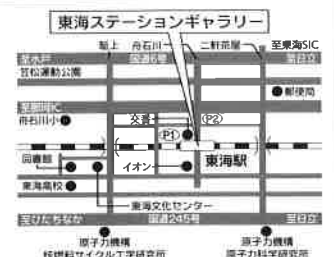

鈴木 健拓 Suzuki Takehiro 筑波大学 / 洋画
「野に還る」
ミクストメディア、パネル
214cm×279cm 筑波大学アートコレクション

瀬島 那月 Sejima Natsuki 筑波大学 / 彫塑
「スケリグ」
樟
170cm×150cm×70cm

内野 陽菜 Uchino Hina 筑波大学 / 書
「臨 傅山 草書五言絶句四首四屏」
紙本墨書、軸装
241cm×67cm×4幅

廣江 亮 Hiroe Ryo 茨城大学 / 絵画
「鬱屈」
油彩、キャンバス
181.8cm×227.3cm

外戸口 麻衣 Kedoguchi Mai 東京藝術大学 / 彫金
「永永無窮」
銅、真鍮、銀
130cm×70cm×50cm

銀座 めい Ginzan Mei 東京藝術大学 / 版画
「あなたのずれは私にとってはずれではないかもしれない、またはその逆 ("Lucky the Cattle")」
リトグラフ、和紙、パステル、水彩色鉛筆
97cm×190cm

柘植 省吾 Tsuge Syogo 筑波大学 / 日本画
「ゆくえ」
墨、胡粉、木炭、高知麻紙
134.5cm×227.3cm

笹川 元康 Sasagawa Motoyasu 筑波大学 / 書
「蘭亭序句」
紙本墨書、額
120cm×240cm

永井 優里 Nagai Yuri 筑波大学 / 陶芸
「skin 99.5」
陶
130cm×300cm×45cm

豊田 みのり Toyoda Minoru 茨城大学 / 絵画
「茶毘に付す」
油彩、キャンバス
162cm×130.3cm

作者氏名 大学名/表現分野
作品タイトル
作品素材
作品サイズ (縦×横、高さ×幅×奥行) cm

【出品者による関連企画】

参加者募集

4月26日(土)

① 10:30～12:00 実技体験講座「手織りに挑戦」

講師/工藤梨花(芸大・染織)

② 14:00～15:00 出品者2名との対話型鑑賞

笹川元康・内野陽菜(筑波大・書)

<参加申込>4月13日(日) 9:00～(初日は電話受付のみ)

参加費無料、小学生以上、先着各10名

東海駅コミュニティ施設管理室 TEL029-287-3680

受付時間 9:00～17:00

◆ 2025年度ギャラリー展示予定 (4～6月)

4/6～4/12	シャドーボックス&デコパージュ&プリザーブドフラワー展 (ギャラリーA)
5/11～6/7	東海村芸術祭2025 展示部門 (ギャラリーA・B)
6/15～6/21	企画展 稲村退三の油彩画展 (ギャラリーA)
6/22～6/28	写遊東海写真展 (ギャラリーA)
6/29～7/5	ジュディ展 (ギャラリーA)

東海ステーションギャラリー (JR常磐線東海駅舎内)

〒319-1116
茨城県那珂郡東海村舟石川駅西1-1-1
TEL 029-287-3680
FAX 029-287-3682
URL <http://www.tokai-cs.or.jp>
E-mail gallery, zaidan@tokai-cs.or.jp

※お車でお越しの際は最寄りのコインパーキングをご利用ください。(P1は30分無料)